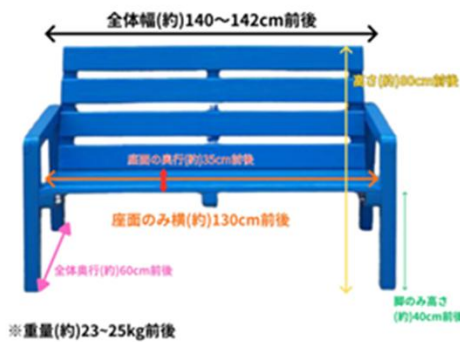

記

1. 青いベンチについて

全体の横幅 約 140~142 cm前後
全体高さ 約 80 cm前後
全体奥行 約 60 cm前後
座席のみ横 約 130 cm前後
座面の奥行 約 35 cm前後
脚のみ高さ 約 40 cm前後
※重量 約 23~25 kg前後

2. 設置する駅

MR 中佐世保駅（長崎県佐世保市島瀬町4 2 番地3）

3. 設置日時 令和8年6月6日（土） 11:00 頃

4. 備考

青いベンチが MR 利用されるお客様へ快適なお時間を提供でき、ご利用者様同士の交流も可能となる事で、温かい街創りに貢献できると考えております。