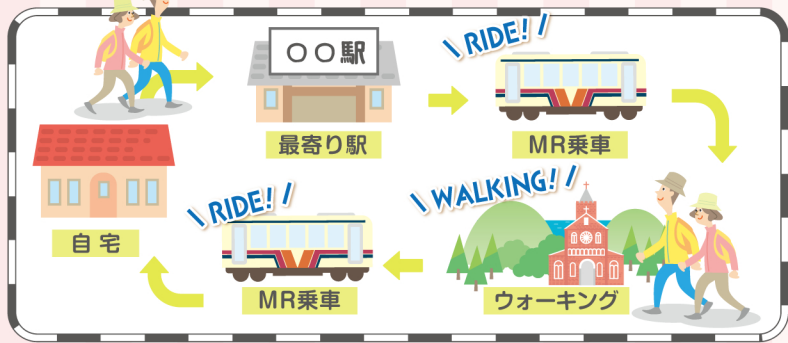

MRの小さな旅で新発見!
日常生活でウォーキングを楽しもう!

フリーウォーキングマップ ライド&ウォーク

(松尾武則画)

鉄道むすめ

西浦ありさ

© TOMYTEC / イラスト: JSK

※『鉄道むすめ』は株式会社トミーテックが展開する、全国の鉄道事業者の制服を着たキャラクターです。

MR松浦鉄道