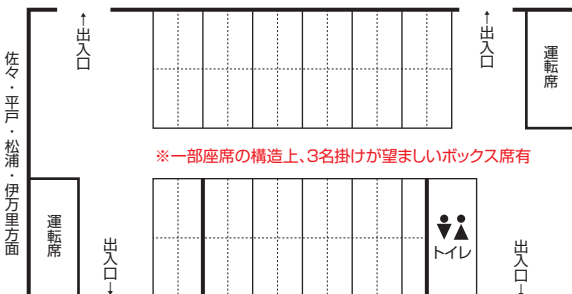

MR-500形 (レトロン号)

77,000円

(運行時間目安: 2~3時間程度)

■テーブル無の場合 66,000円

座席定員/最大44名 トイレの設備有

2人掛け転換クロスシート又は、4人掛ボックス席の構造

(ボックス席の場合、1ボックスに4名様乗車が可能)

テーブル設置可能(ボックス席構造の場合)

■座席仕様