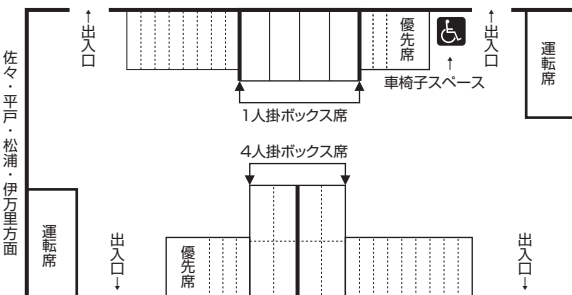

### MR-600形

55,000円

(運行時間目安: 2~3時間程度)

座席定員/最大40名程度(ロングシート・ボックス席混在)

車椅子スペースあり(車椅子スロープ搭載)

※トイレは設置されておりません。

※テーブルの設置は出来ません。

■座席仕様

### MR-500形 (レトロン号)

77,000円

(運行時間目安: 2~3時間程度)

■テーブル無の場合 66,000円

座席定員/最大44名 トイレの設備有

2人掛け転換クロスシート又は、4人掛ボックス席の構造

(ボックス席の場合、1ボックスに4名様乗車が可能)

テーブル設置可能(ボックス席構造の場合)